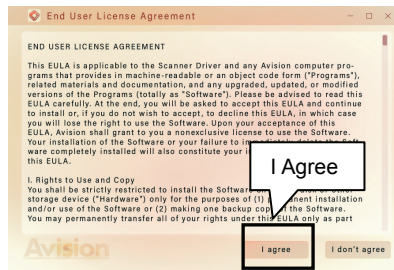

Installieren Sie die Software – Laden Sie [Avision Update] unter www.avision.com/install herunter und führen Sie es aus
Installez le logiciel - Téléchargez et exécutez [Avision Update] sur www.avision.com/install
Installa il software - Scarica ed esegui [Avision Update] su www.avision.com/install
Instale el software - descargue y ejecute [Actualización de Avision] en www.avision.com/install
Instale o software - Baixe e execute [Avision Update] em www.avision.com/install
Zainstaluj oprogramowanie - Pobierz i uruchom [Aktualizację Avision] ze strony www.avision.com/install
Установите программное обеспечение — загрузите и запустите [Avision Update] на сайте www.avision.com/install
התקן את התוכנה - הורד והפעל את [Avision Update] בכתובת www.avision.com/install
ソフトウェアのインストール - www.avision.com/install で[AvisionUpdate]をダウンロードして実行します
소프트웨어 설치 - www.avision.com/install 에서 [Avision 업데이트] 다운로드 및 실행
安裝軟件 - 至 www.avision.com/install 下載並執行 [Avision Update]
وتشغيل برنامج قلم - البرنامج تثبيت www.avision.com/install على

Install the scanner driver

Scannertreiber installieren
Installer le pilote du scanner
Installazione del driver dello scanner
Instalar el controlador del escáner
Instale o driver do scanner
Zainstaluj sterownik skanera
Установки драйвера сканера
התקן את מנהל ההתקן לסקנר
スキャナドライバのインストール
스캐너드라이버 설치
安裝掃描器驅動程式
تثبيت برنامج التشغيل